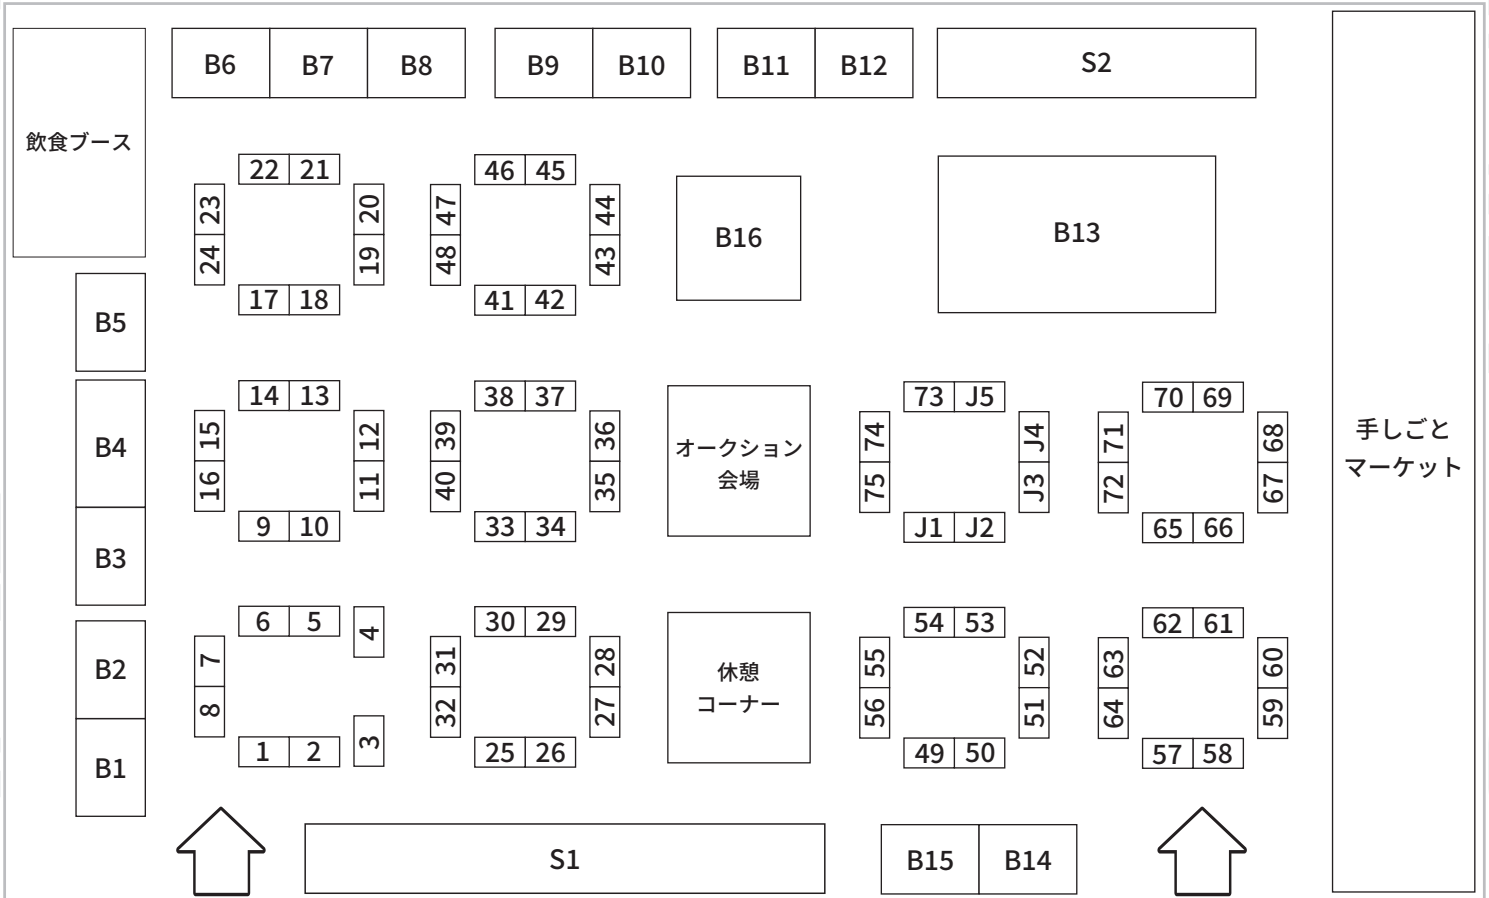

第2回 山形ミネラルマルシェ 会場配置図

No.	出展社名	No.	出展社名	No.	出展社名	No.	出展社名
1		27	MJ	53	調整中	J1	国産弥勒
2	HUNZA GEMS AND JEWELLERY	28		54	DEAREST COLOR	J2	
3		29	SEASONS	55	S・S・D	J3	探金屋
4		30		56	ミネラル姫	J4	探金屋 / Kleiner Mond
5	シーサーズ・ラボ	31	Ganpanda Stone	57	V.VGEMS	J5	どんぐり水晶
6		32		58	Grandir		
7	(株) HAA / feel	33	Stone Shop Ren	59	50/50 TOKYO	B1	Carry Lack
8		34		60		B2	
9	WATANABEYA	35	葡萄屋	61	ファンシータイガー	B3	Tesoro-K
10		36	WJ.Gems	62		B4	WJ.Gems
11	la.vex カラーストーン	37	L'ARBRE GEMS(ラルブルジュエス)	63	marve belle	B5	
12		38	アトリエジェムカフェ	64		B6	factory-M
13	EARTH BRIDGE	39	(株) impact & office nun	65	アール・エス・ジャパン	B7	
14	CRAFTS INDIA	40		66	sanagem	B8	
15	ミネラルアドベンチャー	41	昇龍水晶館(SHORUYUSUISHOKAN)	67	R.made(あーるめいど)	B9	石のミノル
16		42	調整中	68	pop mineral	B10	
17	光明堂	43	ディーマーク	69		B11	M-Stone
18	あいので	44		70	サクラビーズジャパン	B12	M-Stone / Minerarium
19	Macrame Wala	45	Stone Shop Dignity	71	S.G TRADING	B13	東洋ルース
20	pibico	46	北鎌倉水蓮	72	GOD'S WILL JAPAN	B14	
21	MINA	47	369stone	73	NPO 法人鉱物友の会	B15	POCKET BY KISHUN
22	chanda stone	48	Lucky jewelry	74		B16	石化堂
23	Atomic Soul	49	(株)ジェム・フォース	75	Pino ふれっしゅじゅむ		
24	MAMPUKU	50					
25	天然石卸商 土橋商事	51	Vision Quest			S1	エディオック
26		52				S2	(株) FaceCreation